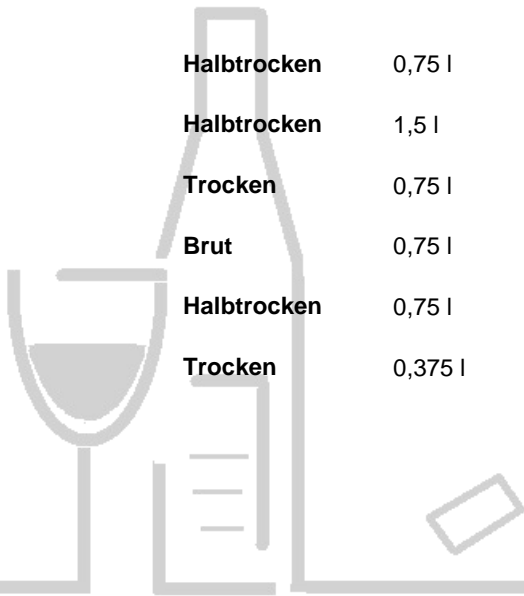

Winzersekte

Nr.	Jahrgang				Nr.	Preis/l
040	2017	Riesling Sekt* Winzersekt b.A.	Halbtrocken	0,75 l	7,50 €	10,00 €
041		Riesling Sekt* Winzersekt b.A.	Halbtrocken	1,5 l	18,00 €	12,00 €
042	2017	Riesling Sekt* Winzersekt b.A.	Trocken	0,75 l	7,50 €	10,00 €
043	2015	Riesling Sekt* Winzersekt b.A.	Brut	0,75 l	7,50 €	10,00 €
044	2015	CUVEE Loki Roter Sekt* Winzersekt b.A.	Halbtrocken	0,75 l	7,50 €	10,00 €
048		Riesling Sekt* Winzersekt b.A.	Trocken	0,375 l	4,50 €	12,00 €

Anzahl

*Alles deutsche Erzeugnisse, enthalten Sulfite und Alkohol. Den Alkoholgehalt in [%Vol.] entnehmen Sie bitte dem entsprechenden Etikett.